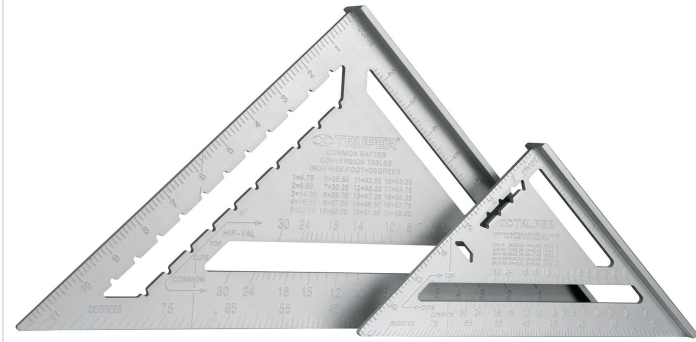

TRUPER

Escuadras para muros de yeso

- Cuerpo ligero de aluminio
- Graduación estampada (sistema métrico y standard)
- Esquinas redondeadas para mayor seguridad
- Tabla de conversiones

Especificaciones

Individuales

Código	Clave	Largo
15131	ET-7A	7" (18 cm)
15132	ET-12A	12" (30 cm)

Generales

Espesor	5 mm
---------	------