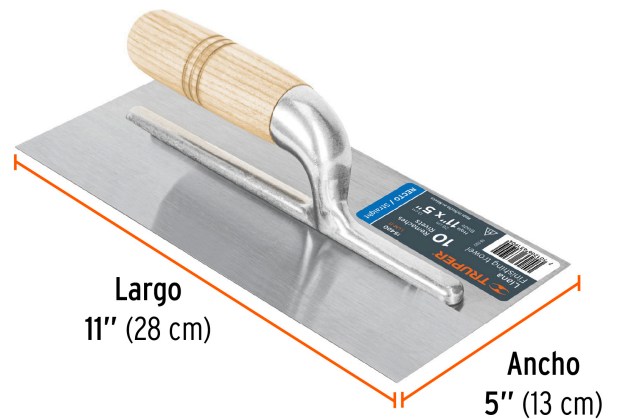

TRUPER

CÓDIGO: 15400 CLAVE: LLM-11

Llana canto recto 11", 10 remaches, mango de madera, Truper

- Hoja de acero resistente a la oxidación
- Marco de aluminio pulido espejo para fácil limpieza
- Mango de madera pulido y laqueado que evita el desgaste
- Para extender y alisar cemento, mortero, yeso y aplanar mezcla

Especificaciones

Medidas	11" x 5" (28 x 13 cm)
Número de remaches	10
Empaque individual	Granel
Inner	6
Master	24

Imágenes complementarias

Canto recto

Para extender y alisar cemento, mortero, yeso, etc., y aplanar mezcla